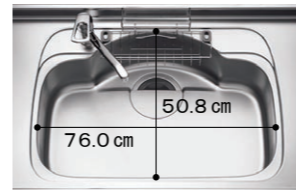

**sunwave**

※すべてのセット写真はイメージです。実際の仕様とは異なります。

SYSTEM KITCHEN SUNVARIE  
**amiy**  
システムキッチン アミイ

ペニンシュラ | 型 本体間口 258cm

奥行 97cm

奥行 75cm

### センターポケットシンク

シンクの奥に丸みを設けて、大きな鍋などを洗いやすくした独自のデザインを採用。排水口部分に段差があり、上に鍋を置いてもスムーズに排水します。

※水栓の位置は左右が選べます。  
※表示寸法は内寸法です。

深さ約 20cm

デュアルコート

デュアルコートでキズや汚れをガード  
スムーズドットエンボスがキズを低減