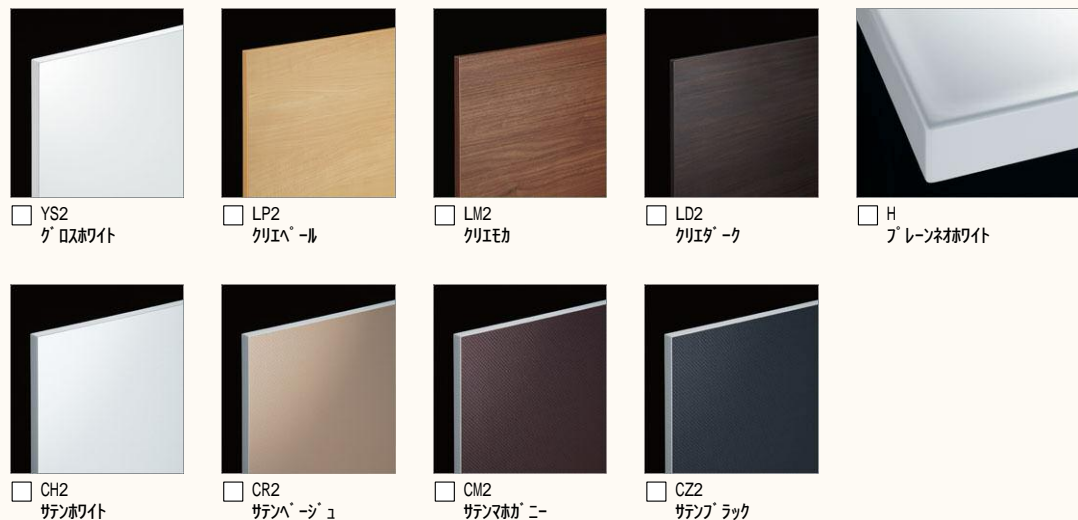

くもり止めコートなし くもり止めコート付

低ホルムアルデヒド最高等級

F☆☆☆☆

下地材を含むすべての木質系材料

品確法の最高等級に準拠して、使用面積制限を受けない材料 F☆☆☆☆ホルムアルデヒドの発散速度0.005mg/mh以下を使用しています。

扉カラー

カウンターカラー

◆お願い
・商品によっては、改良などにより仕様、寸法、カラーなどに多少の変更が生じる場合がありますのでご了承ください。
・商品写真は印刷のため、現物と若干異なりますので、実際の商品見本でお確かめください。
・商品写真は参考例です。実際に花瓶や小物等を置かれる場合は、落下等の事故がないように取り扱いにご注意ください。
・表示価格は、商品代だけのメーカー希望小売価格で、取付費・工事費、消費税、セット写真の小物など別途負担をお願いいたします。