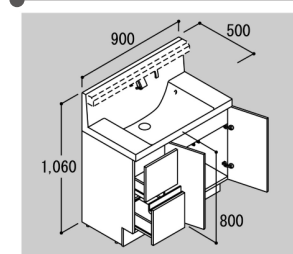

洗面化粧台 エルシィ < Mセレクション >

抜群の清掃性と充実の機能性で
スマートな生活をサポートする洗面化粧台です

写真はイメージです。見積り内容とは異なります。

奥行きコンパクトなスタイリッシュカウンター

奥行き500mmのコンパクト設計でありながら、洗面器容量16Lと、仮置きスペースや洗面器の大開口を両立しました。もちろん洗面器とカウンターは継ぎ目のない一体成形です。

滑らかなカウンターからポウルへのスロープ。ビルトイン水栓で、ハイバックガードのお手入れしやすさがアップ。ゆったりとしたカーブのポウル。

てまなし排水口

大口径排水口とヘアキャッチャーで、キレイをキープ。排水口は水はけのよい大口径サイズ。汚れの溜まりやすいフランジをなくして拭き掃除もカンタンです。

水栓金具

水栓は、お掃除もしやすいビルトインタイプ

水ハネの少ない微細シャワー吐水で、従来比20%の節水タイプ（4人家族の場合、1日バケツ1.5杯分（約14L））。

シングルレバーシャワー水栓 LF-HC397SY-MB

エコハンドル

よく使う正面のハンドル位置で「水」を出す省エネ設計。

従来のシングルレバー混合水栓は、レバーハンドル正面位置でお湯が出るため、無意識のうちに無駄なお湯を使っていました。エコハンドルは、お湯が混合する位置はクリックでお知らせします。レバーハンドル正面位置では水が出ます。

化粧台本体

引出タイプ LCJ1H-905SY

ミラーキャビネット

トレイアレンジ自在の3面鏡

3面鏡 MLCJ-903TXU

くもり止めコート

電気を使わない表面コーティングなのでヒーター式に比べ待ち時間がなく、消し忘れもありません。くもり止めコート