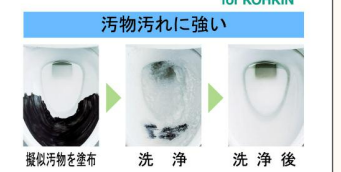

エコロジーでエコノミー。大切な水をムダなく賢く節約します。

ECO5

大洗浄5L、小洗浄3.8Lの「超節水ECO5トイレ」。
従来品※(大13L)と比べ、約**69%**の節水を実現。
2日でおフロ1杯分以上(280L)節約できます。
また、水道料金なら**年間約13,800円**もお得です。

※1989~2001年発売品

2日でおフロ1杯以上の節水効果
(おフロ1杯を180Lで計算)

年間約**13,800円**節約できます。

【試算条件】4人家族(男性2人、女性2人)が大1回/人・日、小3回/人・日使用した場合で算出。[91円/用]省エネ・防犯住宅推進アプローチャック[準備]上下水道:265円/m(税込)

まる洗い洗浄

勢いのよい水流で、グルッと強力に洗い流します。

写真は洗浄イメージです。

ハイパーキラミック

高硬度のジルコンを釉薬の表面まで含んでいるので、キズが付きにくく、陶器の美しさを長く保てます。

パワー脱臭

便座に座ると自動で脱臭。

スーパー節電&ワンタッチ節電

二つの節電の併用で、電気料金大幅節約!

- スーパー節電
使わないときは、自動的に便座温度と湯温を下げ、24時間節電します。
- ワンタッチ節電
スイッチ操作で一定時間、ヒーターをオフにして節電します。

トイレは、オンナゴコロ。誰もが「うちのトイレが好き♥」と言えるしあわせをお届けします。

◆お願い
商品によっては、改良などにより仕様、寸法、カラーなどに多少の変更が生じる場合がありますのでご了承ください。
商品写真は印刷のため、現物と若干異なる場合がありますので、実際の商品見本でお確かめください。
商品写真は参考例です。実際に花瓶や小物等を置かれる場合は、落下等の事故がないように取り扱いにご注意ください。
表示価格は、商品代だけのメーカー希望小売価格で、取付費・工事費、消費税、セット写真の小物など別途ご負担をお願いいたします。