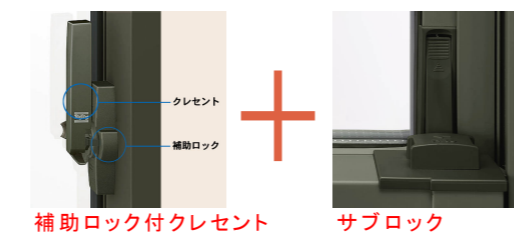

安心・安全

確実にロックをかけて侵入口を遮断する
クレセント「空かけ防止機構」

障子が確実に閉まっていない場合、クレセントが最後まで回らない「空かけ防止機構」を標準装備しているので、確実にロックがかかります。

トリガーが受けに押され、ロックが解除されると、クレセントが回り施錠されます。

トリガーが受けに押されないので、クレセントは回りません。

簡単に侵入させない・侵入しにくいと思わせる
2ロック

デュオSGでは、2ロックを標準装備しています。(一部品種を除く)
これにより、侵入までの時間を稼ぎ、侵入をあきらめさせる心理効果も期待できます。

■シャッターサッシ イタリヤー体手動

■雨戸付サッシ

■単体サッシ

■上げ下げ窓SH

■縦すべり出し窓

※開き網戸になります

■ガラスルーバー窓

■横すべり出し窓