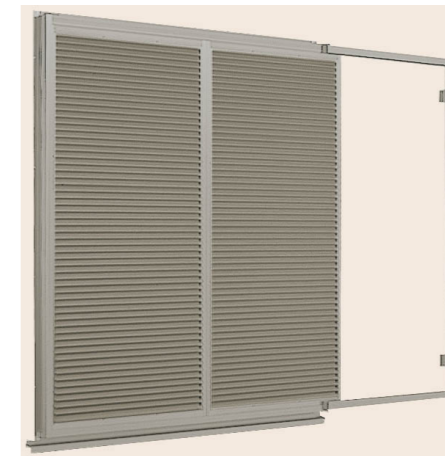

Duoシリーズ 毎日“快適”であることが、当たり前になるために。

住宅の断熱化により、複層ガラスサッシの採用が標準化するなか、ポイントを抑えた「窓の選択」が求められています。新開発のデュオ枠を共有して生まれた2シリーズ、「デュオPG」と「デュオSG」なら、適材適所な窓の選択が可能になります。

結露による内装材の腐食を防ぐ
樹脂アングル

樹脂は非常に熱を伝えにくい素材です。その性能はアルミのなんと約1000倍といわれています。デュオSGでは内装材と直接接するアングル部に樹脂を採用。温度差により発生する結露を抑え、結露による内装材の腐食を防ぎ、住宅の長寿命化に貢献します。

安心・安全

確実にロックをかけて侵入口を遮断する
クレセント「空かけ防止機構」

障子が確実に閉まっていない場合、クレセントが最後まで回らない「空かけ防止機構」を標準装備しているので、確実にロックがかかります。

トリガーが受けに押され、ロックが解除されると、クレセントが回り施錠されます。

トリガーが受けに押されないので、クレセントは回りません。

簡単に侵入させない・侵入しにくいと思わせる
2ロック

デュオSGでは、2ロックを標準装備しています。(一部品種を除く)
これにより、侵入までの時間を稼ぎ、侵入をあきらめさせる心理効果も期待できます。

■シャッターサッシ イタリヤー体手動

■雨戸付サッシ

■単体サッシ

■上げ下げ窓SH

■縦すべり出し窓

※開き網戸になります

■ガラスルーバー窓

■横すべり出し窓

※開き網戸になります

■内倒し窓

お願い

できるかぎりイメージに添ったプランに仕上げておりますが、写真の関係上、実際のものとは多少異なる場合がございます。実際の商品色はカラーサンプルもしくはお近くのショールームにてご確認ください。

Duoシリーズ

毎日“快適”であることが、当たり前になるために。

◆カラーバリエーション◆

□☆シャイングレー