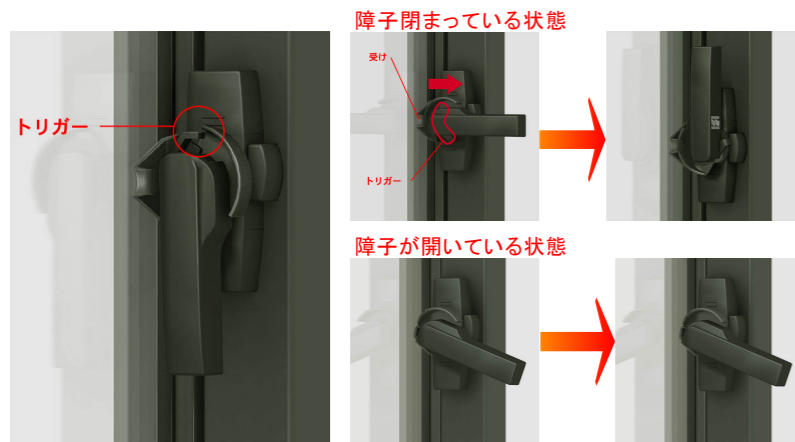

Duoシリーズ 毎日“快適”であることが、当たり前になるために。

住宅の断熱化により、複層ガラスサッシの採用が標準化するなか、ポイントを抑えた「窓の選択」が求められています。新開発のデュオ枠を共有して生まれた2シリーズ、「デュオPG」と「デュオSG」なら、適材適所な窓の選択が可能になります。

結露による内装材の腐食を防ぐ
樹脂アングル

樹脂は非常に熱を伝えにくい素材です。その性能はアルミのなんと約1000倍といわれています。デュオSGでは内装材と直接接するアングル部に樹脂を採用。温度差により発生する結露を抑え、結露による内装材の腐食を防ぎ、住宅の長寿命化に貢献します。

安心・安全

確実にロックをかけて侵入口を遮断する
クレセント「空かけ防止機構」

障子が確実に閉まっていない場合、クレセントが最後まで回らない「空かけ防止機構」を標準装備しているので、確実にロックがかかります。

トリガーが受けに押され、ロックが解除されると、クレセントが回り施錠されます。

トリガーが受けに押されないので、クレセントは回りません。

簡単に侵入させない・侵入しにくいと思わせる
2ロック

デュオSGでは、2ロックを標準装備しています。(一部品種を除く)
これにより、侵入までの時間を稼ぎ、侵入をあきらめさせる心理効果も期待できます。

■シャッターサッシ イタリヤー体手動

■雨戸付サッシ

■単体サッシ

■上げ下げ窓SH

■縦すべり出し窓

※開き網戸になります

■ガラスルーバー窓

■横すべり出し窓