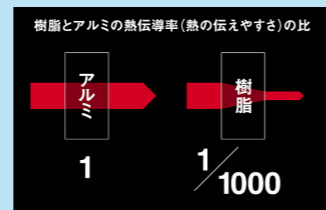

Duoシリーズ 毎日“快適”であることが、当たり前になるために。

住宅の断熱化により、複層ガラスサッシの採用が標準化するなか、ポイントを抑えた「窓の選択」が求められています。新開発のデュオ枠を共有して生まれた2シリーズ、「デュオPG」と「デュオSG」なら、適材適所な窓の選択が可能になります。

結露による内装材の腐食を防ぐ
樹脂アングル

樹脂は非常に熱を伝えにくい素材です。その性能はアルミのなんと約1000倍といわれています。デュオSGでは内装材と直接接するアングル部に樹脂を採用。温度差により発生する結露を抑え、結露による内装材の腐食を防ぎ、住宅の長寿命化に貢献します。

安心・安全

確実にロックをかけて侵入口を遮断する
クレセント「空かけ防止機構」

障子が確実に閉まっていない場合、クレセントが最後まで回らない「空かけ防止機構」を標準装備しているので、確実にロックがかかります。

トリガーが受けに押され、ロックが解除されると、クレセントが回り施錠されます。

トリガーが受けに押されないので、クレセントは回りません。

簡単に侵入させない・侵入しにくいと思わせる
2ロック

デュオSGでは、2ロックを標準装備しています。(一部品種を除く)
これにより、侵入までの時間を稼ぎ、侵入をあきらめさせる心理効果も期待できます。