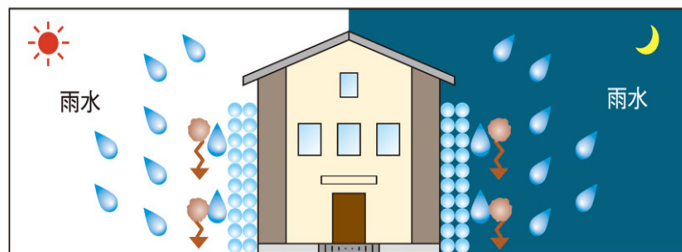

●日陰だって、夜だって効果を発揮

ナノ親水マイクロガードは、光に関係なく親水性を発揮するので、日当たり面、日陰や夜間、そして季節に関係なく効果が持続します。

●施工直後から効果を発揮!

ナノ親水マイクロガードは、当社工場から出荷された時から防汚機能が発現しているため安心。摩耗等の外的要因がなければ塗膜の耐候性同様の期間、その効果が期待できます。