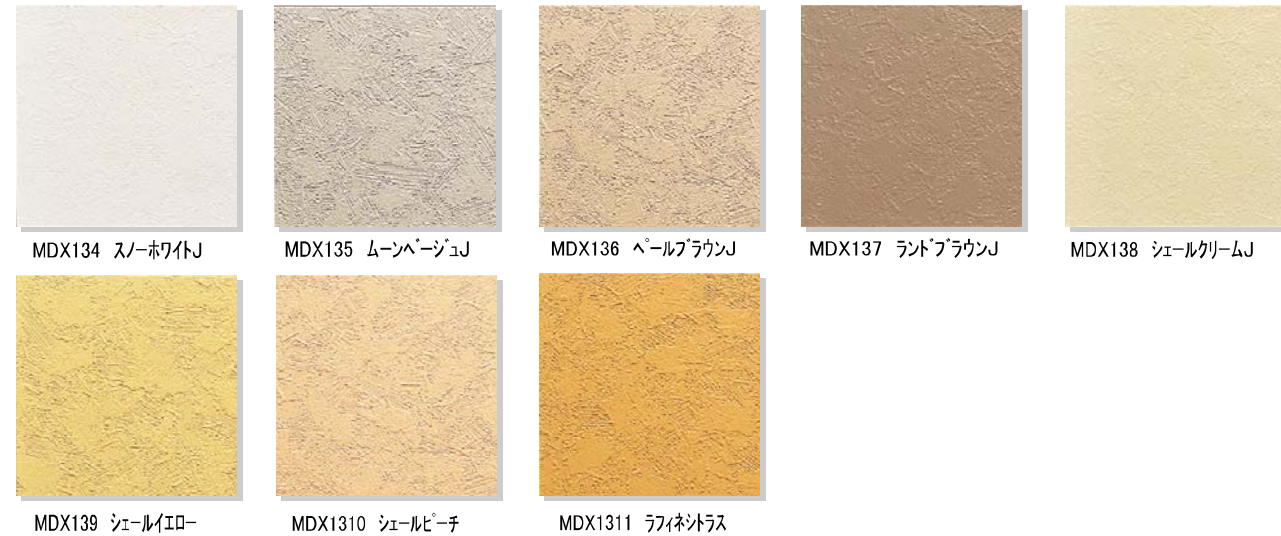

ストランドウォール調

縦・横兼用

ストランドウォール調 サイズ 14×455×3,030mm