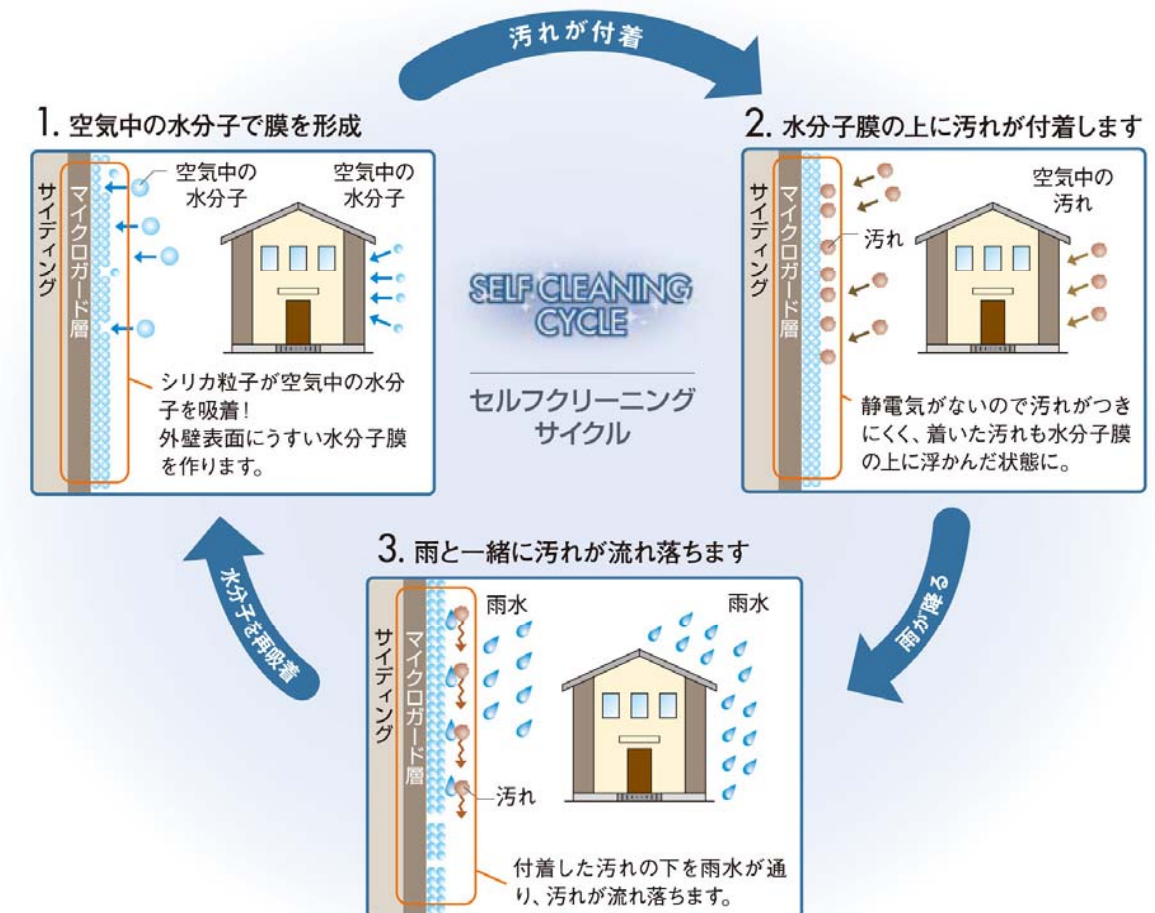

■雨水で汚れを洗い落とすセルフクリーニング効果