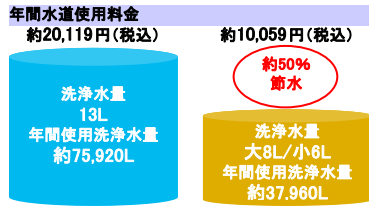

写真はイメージです

旋回流洗浄

パワフルな旋回流がボウル面からフチ裏までぐるりとくまなく洗う強力洗浄

お手入れらくらく

超表面平滑とイオンのパワーが汚れ付着の抑制を実現

水道代約1/2の節水

洗浄水量は大8L/小6L従来品の約50%の節水を実現

条件:家族4人(男性2人・女性2人)大1回/日・人、小3回/日・人
水道料金265円(税込)/㎡(下水道料金含む)「省エネ・防犯住宅推進アプローチブック」より